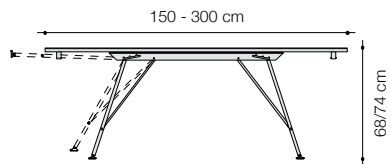

unistandardtisch

Größen

Typ 1: 150 x 74 x H. 73 cm / 180 x 74 x H. 73 cm / 200 x 74 x H. 73 cm / 250 x 74 x H. 73 / 300 x 74 x H. 73 cm
350 x 74 x H. 73 cm / 400 x 74 x H. 73 cm

Typ 2: 150 x 90 x H. 73 cm / 180 x 90 x H. 73 cm / 200 x 90 x H. 73 cm / 250 x 90 x H. 73 / 300 x 90 x H. 73 cm
350 x 90 x H. 73 cm / 400 x 90 x H. 73 cm

Andere Furniere auf Anfrage.

Kabeldurchlass auf Anfrage.

atelier
ALINEA

uniklapptisch

Ein tragbares Leichtgewicht. Ein raffinierter Klappmechanismus verwandelt den Unistandardtisch in den praktischen und leichten Uniklapptisch für Konferenz- und Schulungsräume sowie weitere Anwendungen. Der Stufenraster erlaubt, den Tisch in zwei verschiedenen Höhen (74, 68 cm) aufzustellen oder ihn zusammengeklappt zu lagern.

uniklapptisch

Größen

Typ 1: 150 x 74 x H. 73 cm / 180 x 74 x H. 73 cm / 200 x 74 x H. 73 cm / 250 x 74 x H. 73 / 300 x 74 x H. 73 cm

Typ 2: 150 x 90 x H. 73 cm / 180 x 90 x H. 73 cm / 200 x 90 x H. 73 cm / 250 x 90 x H. 73 / 300 x 90 x H. 73 cm
Sondermasse auf Anfrage.

universaltisch

Größen

Modell 78: 78 x 78 x H. 75 cm / 120 x 78 x H. 75 cm / 160 x 78 x H. 75 cm / 200 x 78 x H. 75 / 240 x 78 x H. 75 cm / 300 x 78 x H. 75 cm

Modell 90: 90 x 90 x H. 75 cm / 120 x 90 x H. 75 cm / 160 x 90 x H. 75 cm / 200 x 90 x H. 75 / 240 x 90 x H. 75 cm / 300 x 90 x H. 75 cm