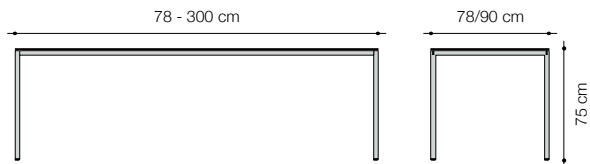

thesis m

Größen

Modell 80: 79 x 79 x H. 75 cm / 120 x 79 x H. 75 cm / 160 x 79 x H. 75 cm / 200 x 79 x H. 75 cm / 240 x 79 x H. 75 cm / 300 x 79 x H. 75 cm

Modell 90: 90 x 90 x H. 75 cm / 120 x 79 x H. 75 cm / 160 x 90 x H. 75 cm / 200 x 90 x H. 75 cm / 240 x 90 x H. 75 cm / 300 x 90 x H. 75 cm

Sondermasse auf Anfrage.

Technische Informationen

Untergestell: Vierkant-Stahlprofil Schwarz oder dunkel-Bronze pulverbeschichtet, Nivelliergleiter schwarz.

Tischplatte: 30 mm Massivholz in verschiedenen Holzarten.

Holz: Am. Nussbaum, Eiche natur oder Eiche geräuchert; wahlweise geölt oder geseift.
Andere Holzarten auf Anfrage.

universaltisch

Der Universaltisch. Tischplatte aus 11 mm dickem Massivholz mit abmontierbarem, zerlegbarem Untergestell. Es sind verschiedene Plattentypen, wie z.B. amerikanischer Nussbaum, amerikanischer Kirschbaum, Eiche, Ahorn, usw., und zwei Stahlprofilkonstruktionen (30/30 mm und 50/30 mm) für unterschiedliche Belastungen erhältlich. Die Länge der Tischplatte kann je nach Wunsch 78 bis 300 cm betragen. Tiefe: 78 oder 90 cm. Sondermasse auf Anfrage. Für den Einsatz in Büro-, Konferenz- und Schulungsräumen ist der Universaltisch auch mit einer ebenso ausdauernden wie kostengünstigen Laminatplatte von 8 mm Dicke erhältlich.

universaltisch

Größen

Modell 78: 78 x 78 x H. 75 cm / 120 x 78 x H. 75 cm / 160 x 78 x H. 75 cm / 200 x 78 x H. 75 / 240 x 78 x H. 75 cm / 300 x 78 x H. 75 cm

Modell 90: 90 x 90 x H. 75 cm / 120 x 90 x H. 75 cm / 160 x 90 x H. 75 cm / 200 x 90 x H. 75 / 240 x 90 x H. 75 cm / 300 x 90 x H. 75 cm