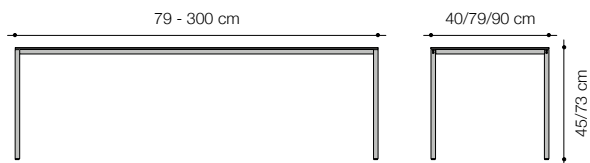

Andere Furniere auf Anfrage.

Kabeldurchlass oder Griffloch auf Anfrage.

atelier
ALINEA

thesis

Arbeits-, Sitzungs- und Esstisch. Mit der Idee, die Tischzargen zurückzusetzen, entstand der Eindruck eines schwebenden Tischblatts. Dies verleiht dem Tisch Leichtigkeit und Eleganz. Ist er als Arbeitstisch genutzt, lassen sich die Kabel dank der verschiebbaren Tischplatte im Kabelkanal verstauen. Der Tisch ohne diese Zusätze kann selbstverständlich auch privat eingesetzt werden.

thesis

Größen

Modell 80: 79 x 79 x H. 73 cm / 120 x 79 x H. 73 cm / 160 x 79 x H. 73 cm / 200 x 79 x H. 73 cm / 240 x 79 x H. 73 cm / 300 x 79 x H. 73 cm

Modell 90: 90 x 90 x H. 73 cm / 120 x 79 x H. 73 cm / 160 x 90 x H. 73 cm / 200 x 90 x H. 73 cm / 240 x 90 x H. 73 cm / 300 x 90 x H. 73 cm

thesis m

Größen

Modell 80: 79 x 79 x H. 75 cm / 120 x 79 x H. 75 cm / 160 x 79 x H. 75 cm / 200 x 79 x H. 75 cm / 240 x 79 x H. 75 cm / 300 x 79 x H. 75 cm

Modell 90: 90 x 90 x H. 75 cm / 120 x 79 x H. 75 cm / 160 x 90 x H. 75 cm / 200 x 90 x H. 75 cm / 240 x 90 x H. 75 cm / 300 x 90 x H. 75 cm

universaltisch

Größen

Modell 78: 78 x 78 x H. 75 cm / 120 x 78 x H. 75 cm / 160 x 78 x H. 75 cm / 200 x 78 x H. 75 / 240 x 78 x H. 75 cm / 300 x 78 x H. 75 cm

Modell 90: 90 x 90 x H. 75 cm / 120 x 90 x H. 75 cm / 160 x 90 x H. 75 cm / 200 x 90 x H. 75 / 240 x 90 x H. 75 cm / 300 x 90 x H. 75 cm