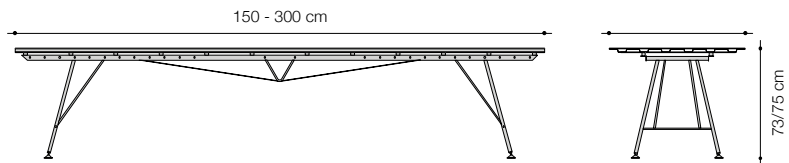

unistandardtisch

Ein multifunktionaler Tisch. Der Unistandardtisch ist das Basiselement des Uniprogramms. Dank Modularität und variabler Konstruktion mit Höhenverstellung von 73 bis 75 cm ist dieser Tisch für verschiedenste Zwecke sowohl im Arbeits- wie auch im Wohnbereich einsetzbar. Die Konstruktion erlaubt den Einsatz eines langen Tisches statt mehrerer kleiner und damit neue Lösungen für die Planung im privaten Bereich wie im Büro. Die Länge der Tischplatte beträgt je nach Wunsch 150 bis 400 cm. Die Plattenbreite der Aluwelle steht in Zusammenhang mit dem Fusstyp und kann 74 oder 90 cm betragen. Es sind verschiedene Plattenoberflächen und -typen erhältlich.

unistandardtisch

Größen

Typ 1: 150 x 74 x H. 73 cm / 180 x 74 x H. 73 cm / 200 x 74 x H. 73 cm / 250 x 74 x H. 73 / 300 x 74 x H. 73 cm
350 x 74 x H. 73 cm / 400 x 74 x H. 73 cm

Typ 2: 150 x 90 x H. 73 cm / 180 x 90 x H. 73 cm / 200 x 90 x H. 73 cm / 250 x 90 x H. 73 / 300 x 90 x H. 73 cm
350 x 90 x H. 73 cm / 400 x 90 x H. 73 cm

universaltisch

Größen

Modell 78: 78 x 78 x H. 75 cm / 120 x 78 x H. 75 cm / 160 x 78 x H. 75 cm / 200 x 78 x H. 75 / 240 x 78 x H. 75 cm / 300 x 78 x H. 75 cm

Modell 90: 90 x 90 x H. 75 cm / 120 x 90 x H. 75 cm / 160 x 90 x H. 75 cm / 200 x 90 x H. 75 / 240 x 90 x H. 75 cm / 300 x 90 x H. 75 cm

mehrwecktisch

Größen

ø 60 x H. 72 cm / ø 61 - 80 x H. 72 cm / ø 81 - 120 x H. 72 cm / ø 121 - 145 x H. 72 cm
 Alternative Höhen: 76 oder 110 cm

Technische Informationen

Untergestell: Säulenfuß Schwarz pulverbeschichtet oder Standrohre. Die Anzahl Rohre variiert mit der Tischgröße.