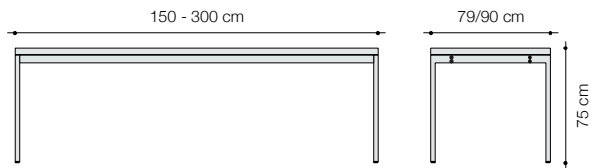

thesis

Größen

Modell 80: 79 x 79 x H. 73 cm / 120 x 79 x H. 73 cm / 160 x 79 x H. 73 cm / 200 x 79 x H. 73 cm / 240 x 79 x H. 73 cm / 300 x 79 x H. 73 cm

Modell 90: 90 x 90 x H. 73 cm / 120 x 79 x H. 73 cm / 160 x 90 x H. 73 cm / 200 x 90 x H. 73 cm / 240 x 90 x H. 73 cm / 300 x 90 x H. 73 cm

thesis m

Größen

Modell 80: 79 x 79 x H. 75 cm / 120 x 79 x H. 75 cm / 160 x 79 x H. 75 cm / 200 x 79 x H. 75 cm / 240 x 79 x H. 75 cm / 300 x 79 x H. 75 cm

Modell 90: 90 x 90 x H. 75 cm / 120 x 79 x H. 75 cm / 160 x 90 x H. 75 cm / 200 x 90 x H. 75 cm / 240 x 90 x H. 75 cm / 300 x 90 x H. 75 cm

universaltisch

Größen

Modell 78: 78 x 78 x H. 75 cm / 120 x 78 x H. 75 cm / 160 x 78 x H. 75 cm / 200 x 78 x H. 75 / 240 x 78 x H. 75 cm / 300 x 78 x H. 75 cm

Modell 90: 90 x 90 x H. 75 cm / 120 x 90 x H. 75 cm / 160 x 90 x H. 75 cm / 200 x 90 x H. 75 / 240 x 90 x H. 75 cm / 300 x 90 x H. 75 cm

mehrwecktisch

Größen

ø 60 x H. 72 cm / ø 61 - 80 x H. 72 cm / ø 81 - 120 x H. 72 cm / ø 121 - 145 x H. 72 cm
 Alternative Höhen: 76 oder 110 cm

Technische Informationen

Untergestell: Säulenfuß Schwarz pulverbeschichtet oder Standrohre. Die Anzahl Rohre variiert mit der Tischgröße.