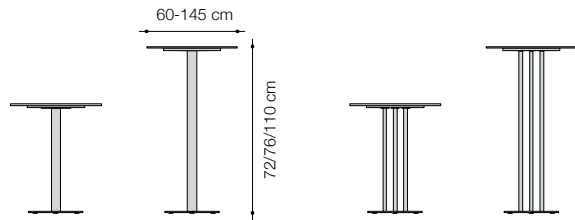

universaltisch

Größen

Modell 78: 78 x 78 x H. 75 cm / 120 x 78 x H. 75 cm / 160 x 78 x H. 75 cm / 200 x 78 x H. 75 / 240 x 78 x H. 75 cm / 300 x 78 x H. 75 cm

Modell 90: 90 x 90 x H. 75 cm / 120 x 90 x H. 75 cm / 160 x 90 x H. 75 cm / 200 x 90 x H. 75 / 240 x 90 x H. 75 cm / 300 x 90 x H. 75 cm

atelier
ALINEA

massivholztisch

Größen

Modell 80: 180 x 80 x H. 74 cm / 240 x 80 x H. 74 cm / 300 x 80 x H. 74 cm

Modell 90: 180 x 90 x H. 74 cm / 240 x 90 x H. 74 cm / 300 x 90 x H. 74 cm
Sondermasse auf Anfrage.

Technische Informationen

Untergestell: mit geraden oder nach unten verjüngten Beinen.

Holz: Amerikanischer Nussbaum, Eiche, Esche, amerikanische Kirsche, geölt oder auf Wunsch lackiert.

mehrzwecktisch

Einer für (fast) alles. Mehrzwecktische sind in verschiedenen Höhen und mit Platten in verschiedenen Grössen erhältlich. Sie sind vielseitig verwendbar als Konferenz- oder Besprechungstische, Beistelltische, Bar-, Bistro- oder Esstische. Je nach Plattengrösse besteht der Tischsockel aus 3, 4, 5 oder 6 Rohren. Der Tisch kann auch mit einem Säulenfuss ausgestattet werden.

mehrwecktisch

Größen

ø 60 x H. 72 cm / ø 61 - 80 x H. 72 cm / ø 81 - 120 x H. 72 cm / ø 121 - 145 x H. 72 cm
 Alternative Höhen: 76 oder 110 cm

Technische Informationen

Untergestell: Säulenfuß Schwarz pulverbeschichtet oder Standrohre. Die Anzahl Rohre variiert mit der Tischgröße.