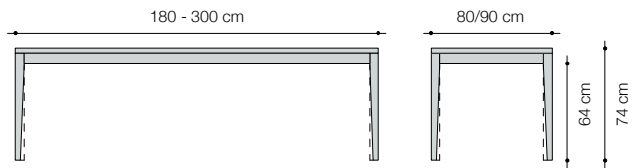

universaltisch

Größen

Modell 78: 78 x 78 x H. 75 cm / 120 x 78 x H. 75 cm / 160 x 78 x H. 75 cm / 200 x 78 x H. 75 / 240 x 78 x H. 75 cm / 300 x 78 x H. 75 cm

Modell 90: 90 x 90 x H. 75 cm / 120 x 90 x H. 75 cm / 160 x 90 x H. 75 cm / 200 x 90 x H. 75 / 240 x 90 x H. 75 cm / 300 x 90 x H. 75 cm

Sondermasse auf Anfrage.

Technische Informationen

Untergestell: Vierkant-Stahlprofil Schwarz oder dunkel-Bronze pulverbeschichtet, Nivelliergleiter schwarz.

Tischplatte: 11 mm Massivholz in verschiedenen Holzarten oder 8 mm Vollkern.

atelier
ALINEA

massivholztisch

Größen

Modell 80: 180 x 80 x H. 74 cm / 240 x 80 x H. 74 cm / 300 x 80 x H. 74 cm

Modell 90: 180 x 90 x H. 74 cm / 240 x 90 x H. 74 cm / 300 x 90 x H. 74 cm
Sondermasse auf Anfrage.

mehrwecktisch

Größen

ø 60 x H. 72 cm / ø 61 - 80 x H. 72 cm / ø 81 - 120 x H. 72 cm / ø 121 - 145 x H. 72 cm
 Alternative Höhen: 76 oder 110 cm

Technische Informationen

Untergestell: Säulenfuß Schwarz pulverbeschichtet oder Standrohre. Die Anzahl Rohre variiert mit der Tischgröße.